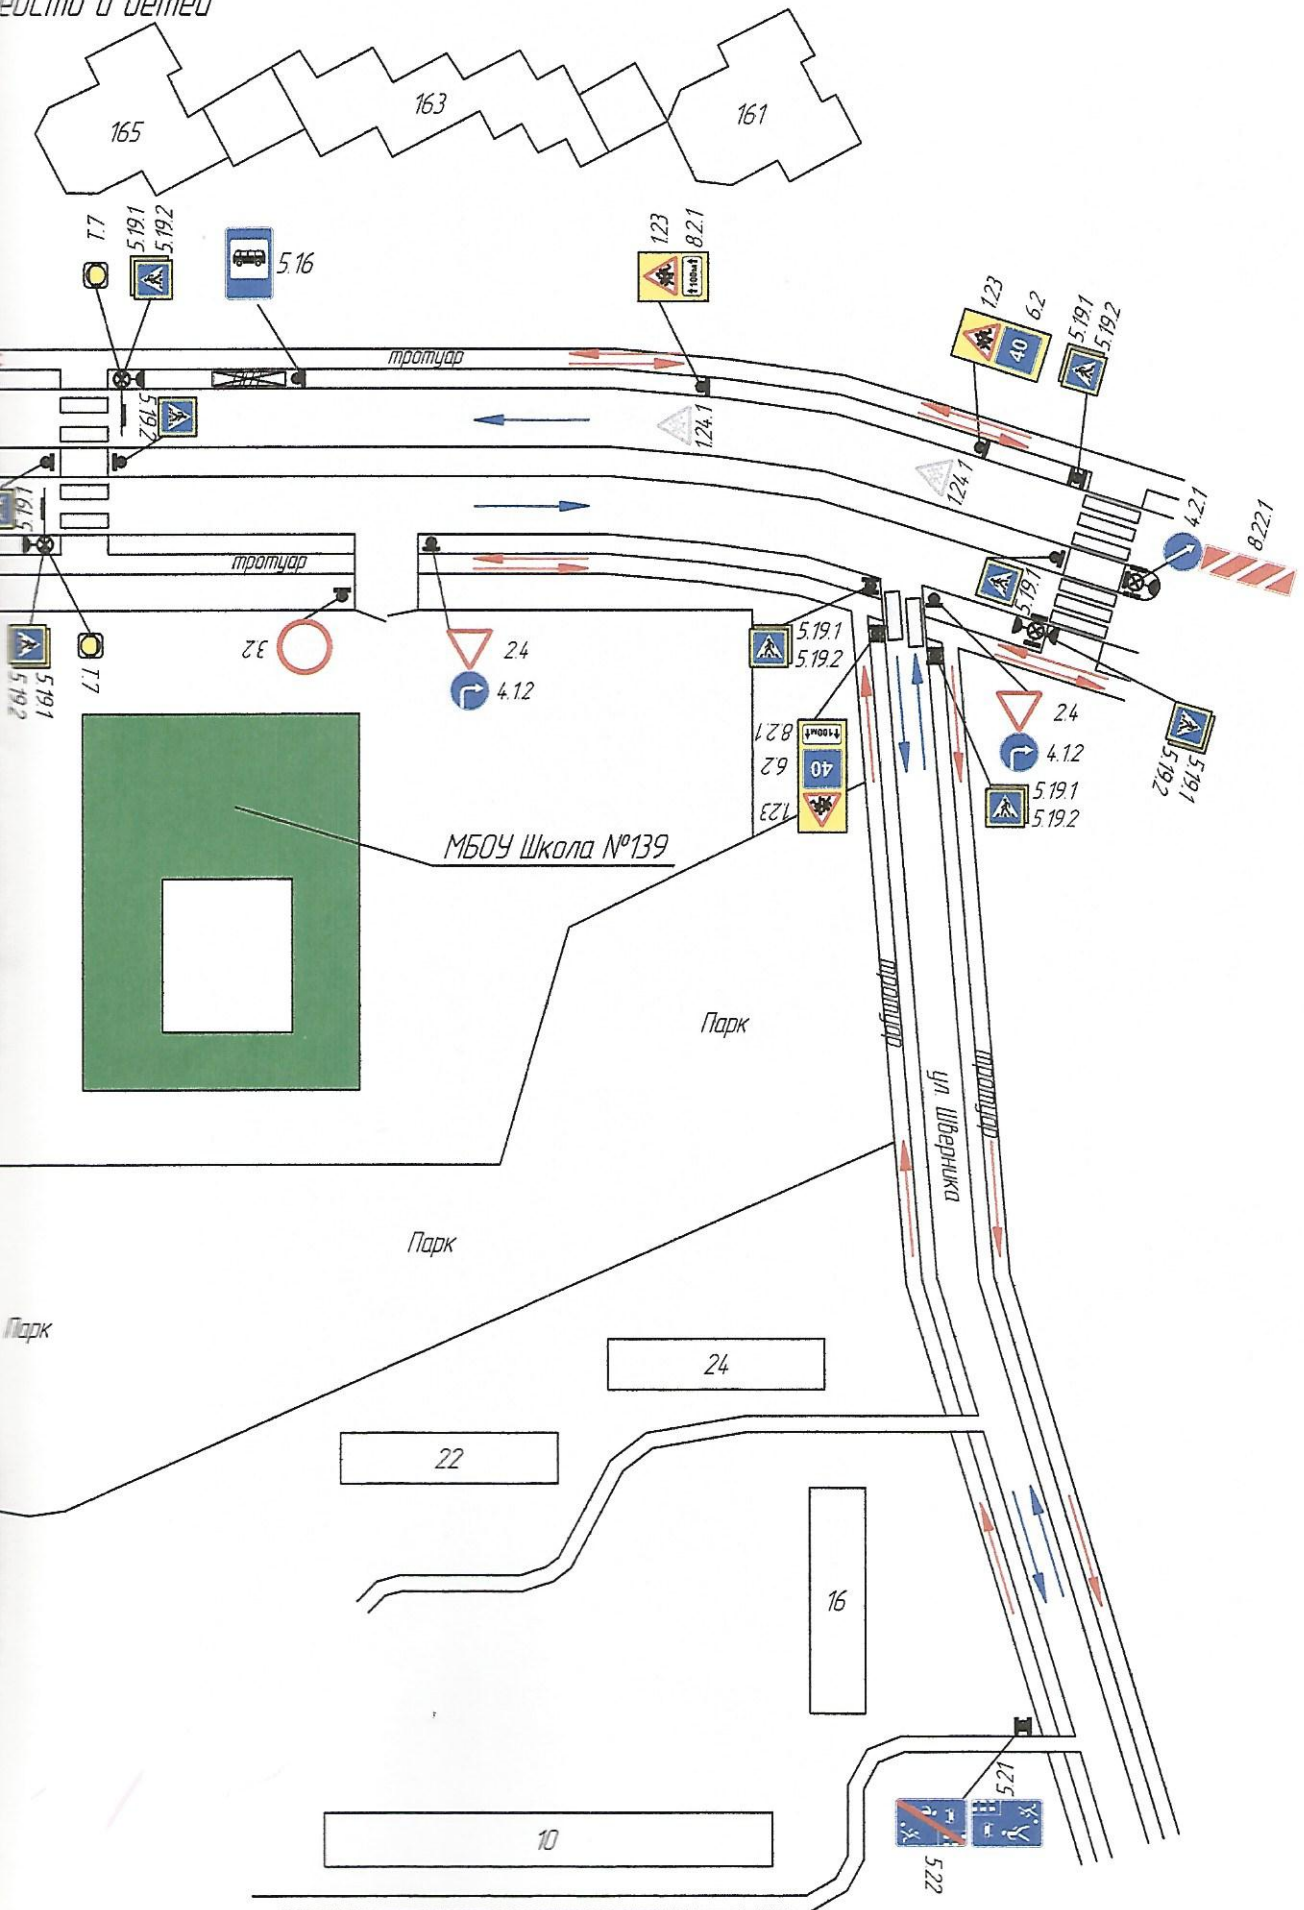

Условные обозначения:

- пути движения детей
- пути движения транспортных средств