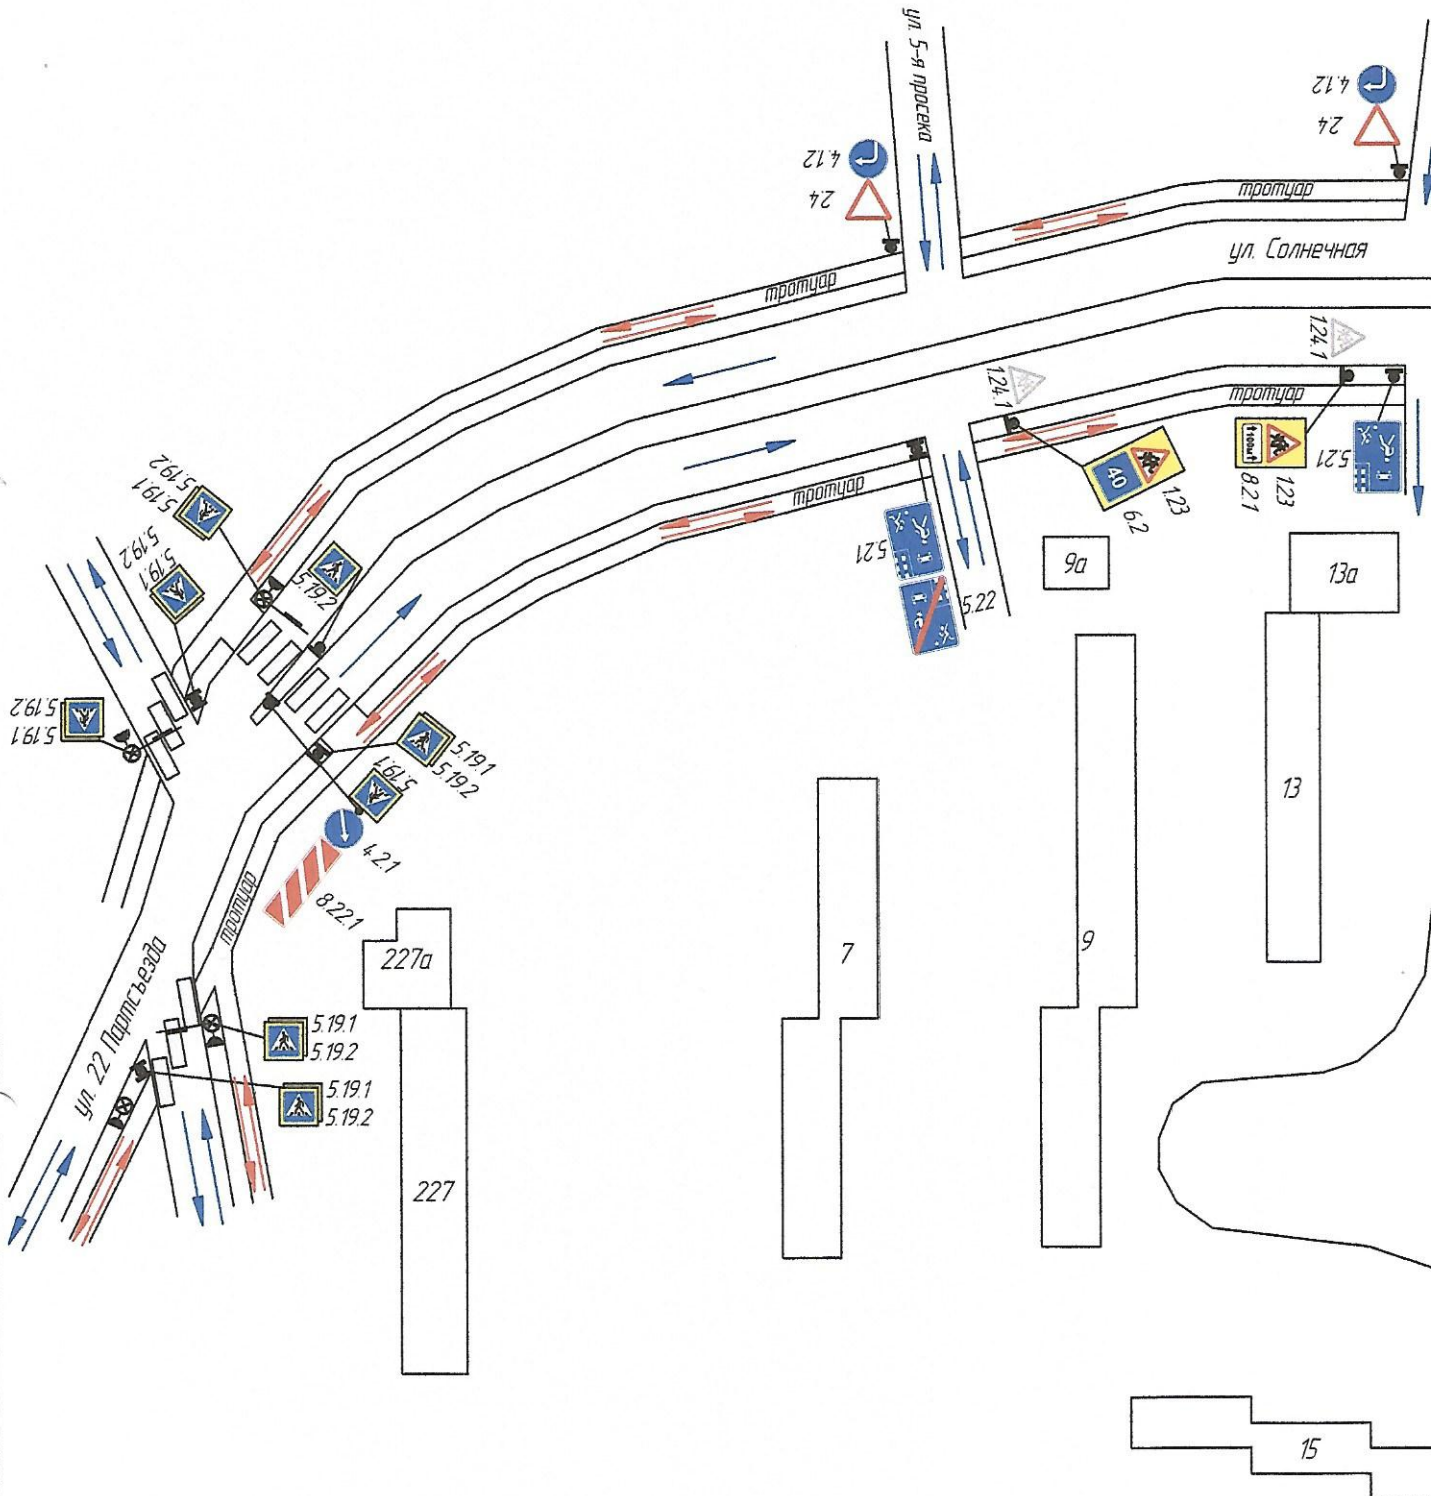

г.о. Самара
район Промышленный
ул. Солнечная 19
МБОУ Школа №139

Район
МБОУ Школа
пути движения тран