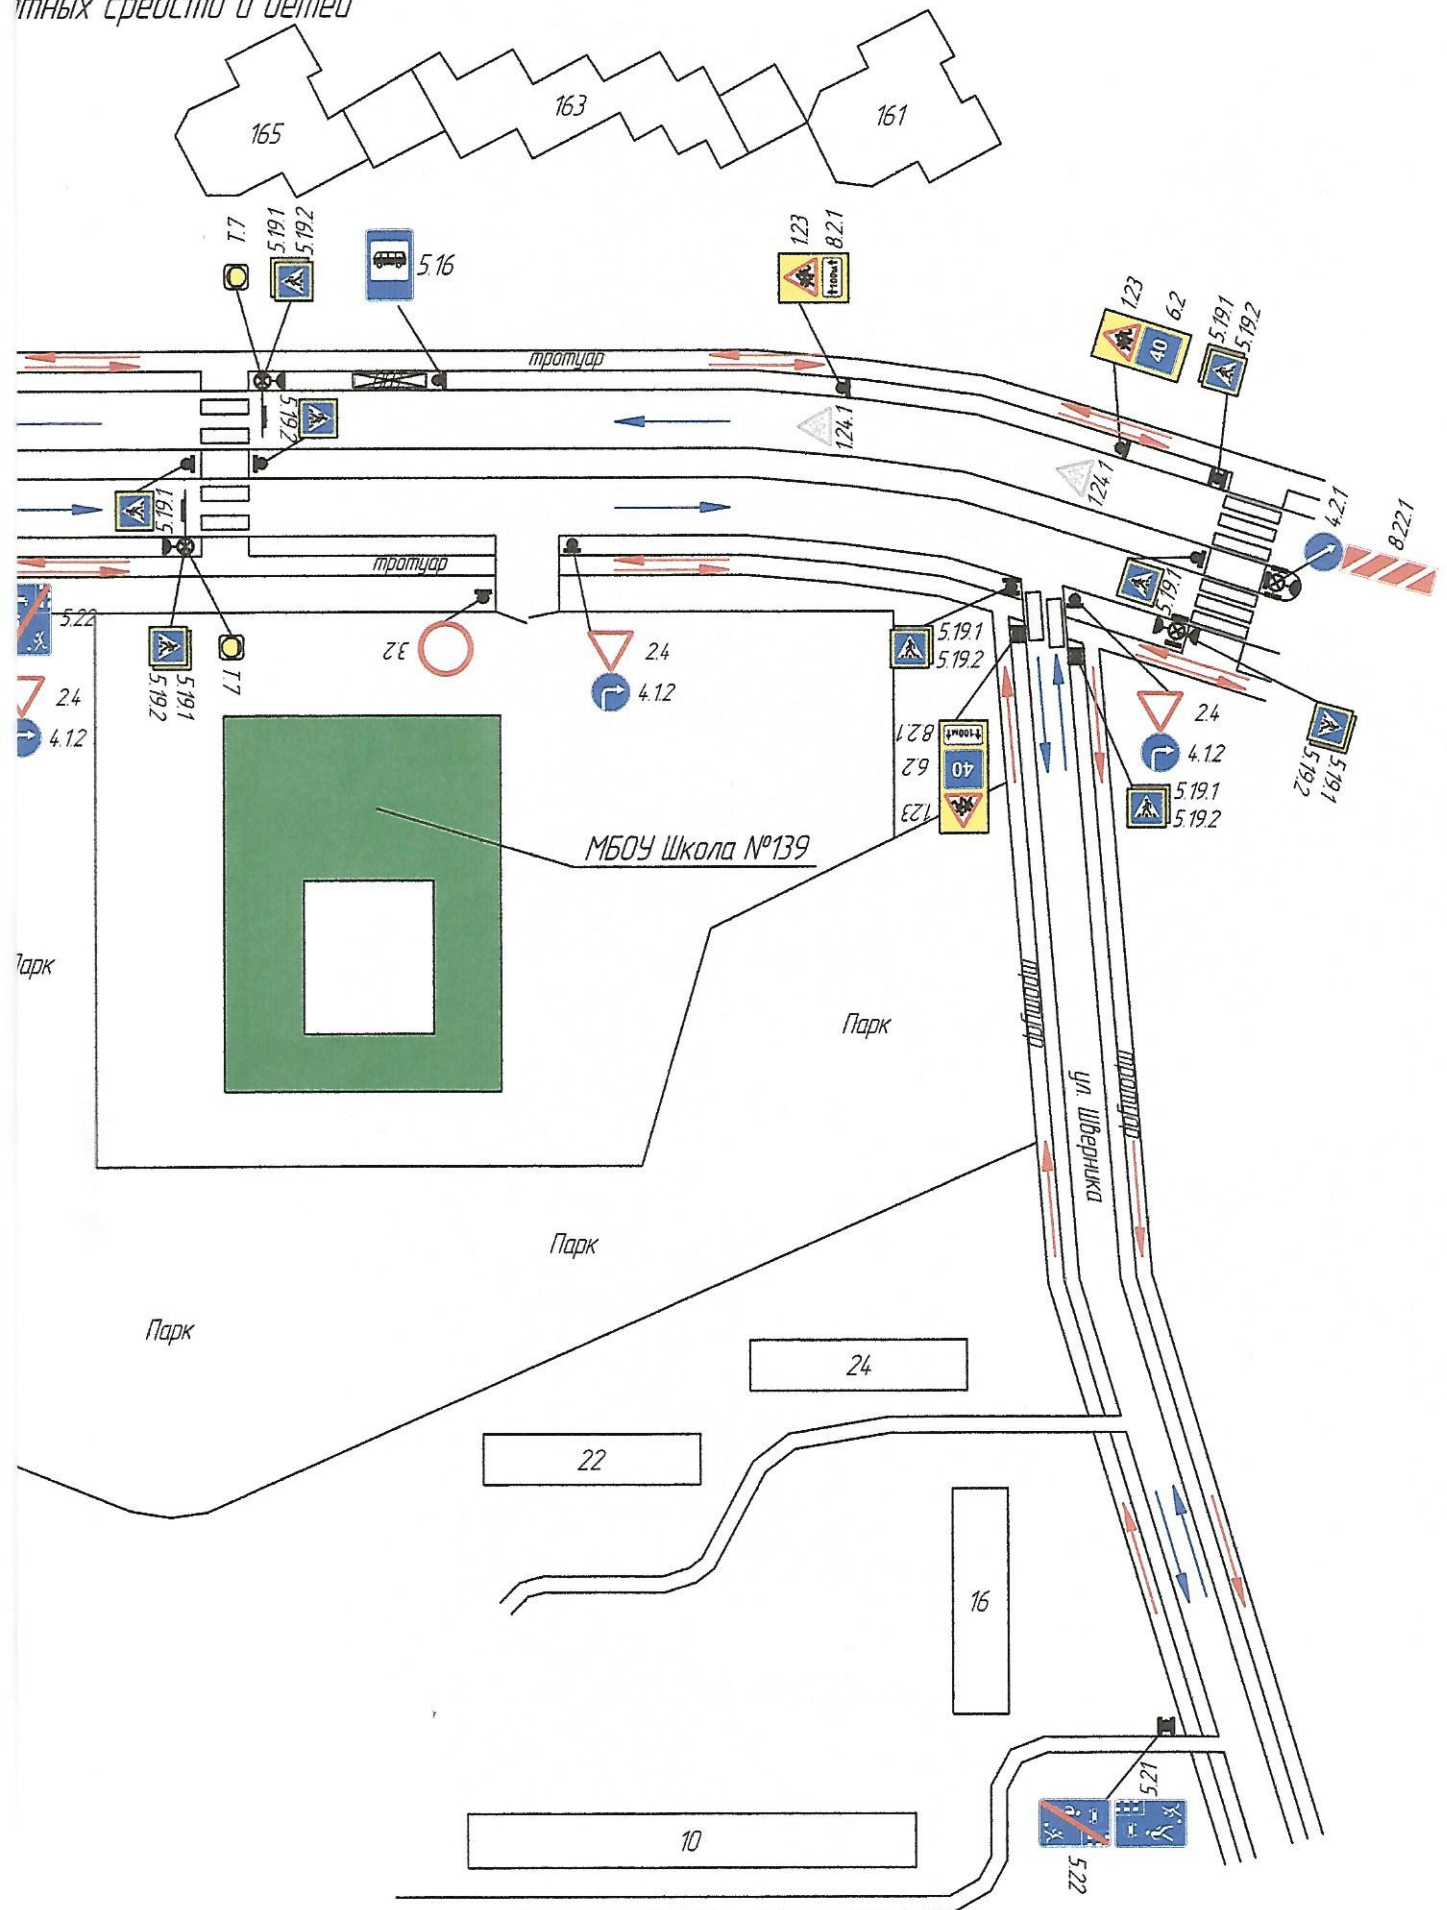

положения
139 г.о. Самара,
транспортных средств и детей

Условные обозначения:
- пути движения детей
- пути движения транспортных средств